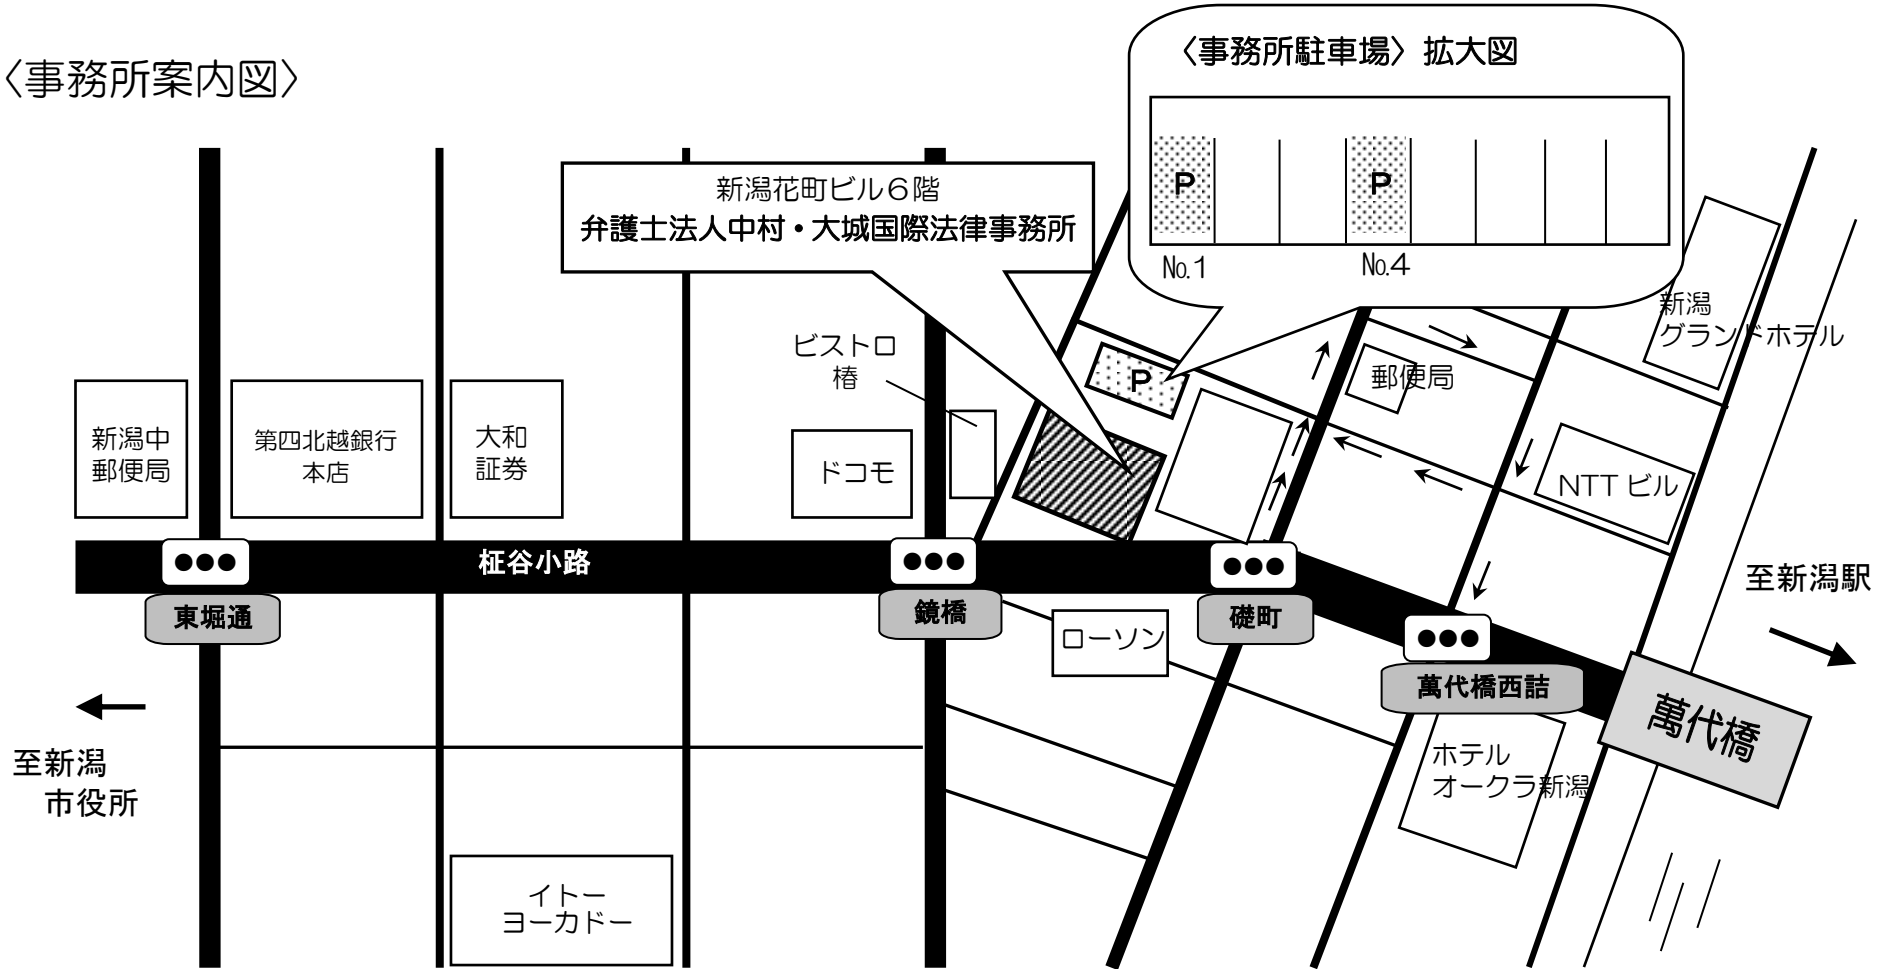

〈事務所案内図〉

◎バス停留所 礎町又は本町にて下車

◎事務所裏の駐車場で使用できるのは「中村・大城国際法律事務所」の看板が付いているNo.1とNo.4です。  
 いずれも使用中の場合は、恐縮ですが、近隣の駐車場（有料）をご利用下さい。

住 所 新潟市中央区花町2069番地 新潟花町ビル6階  
 TEL番号 025-211-4777