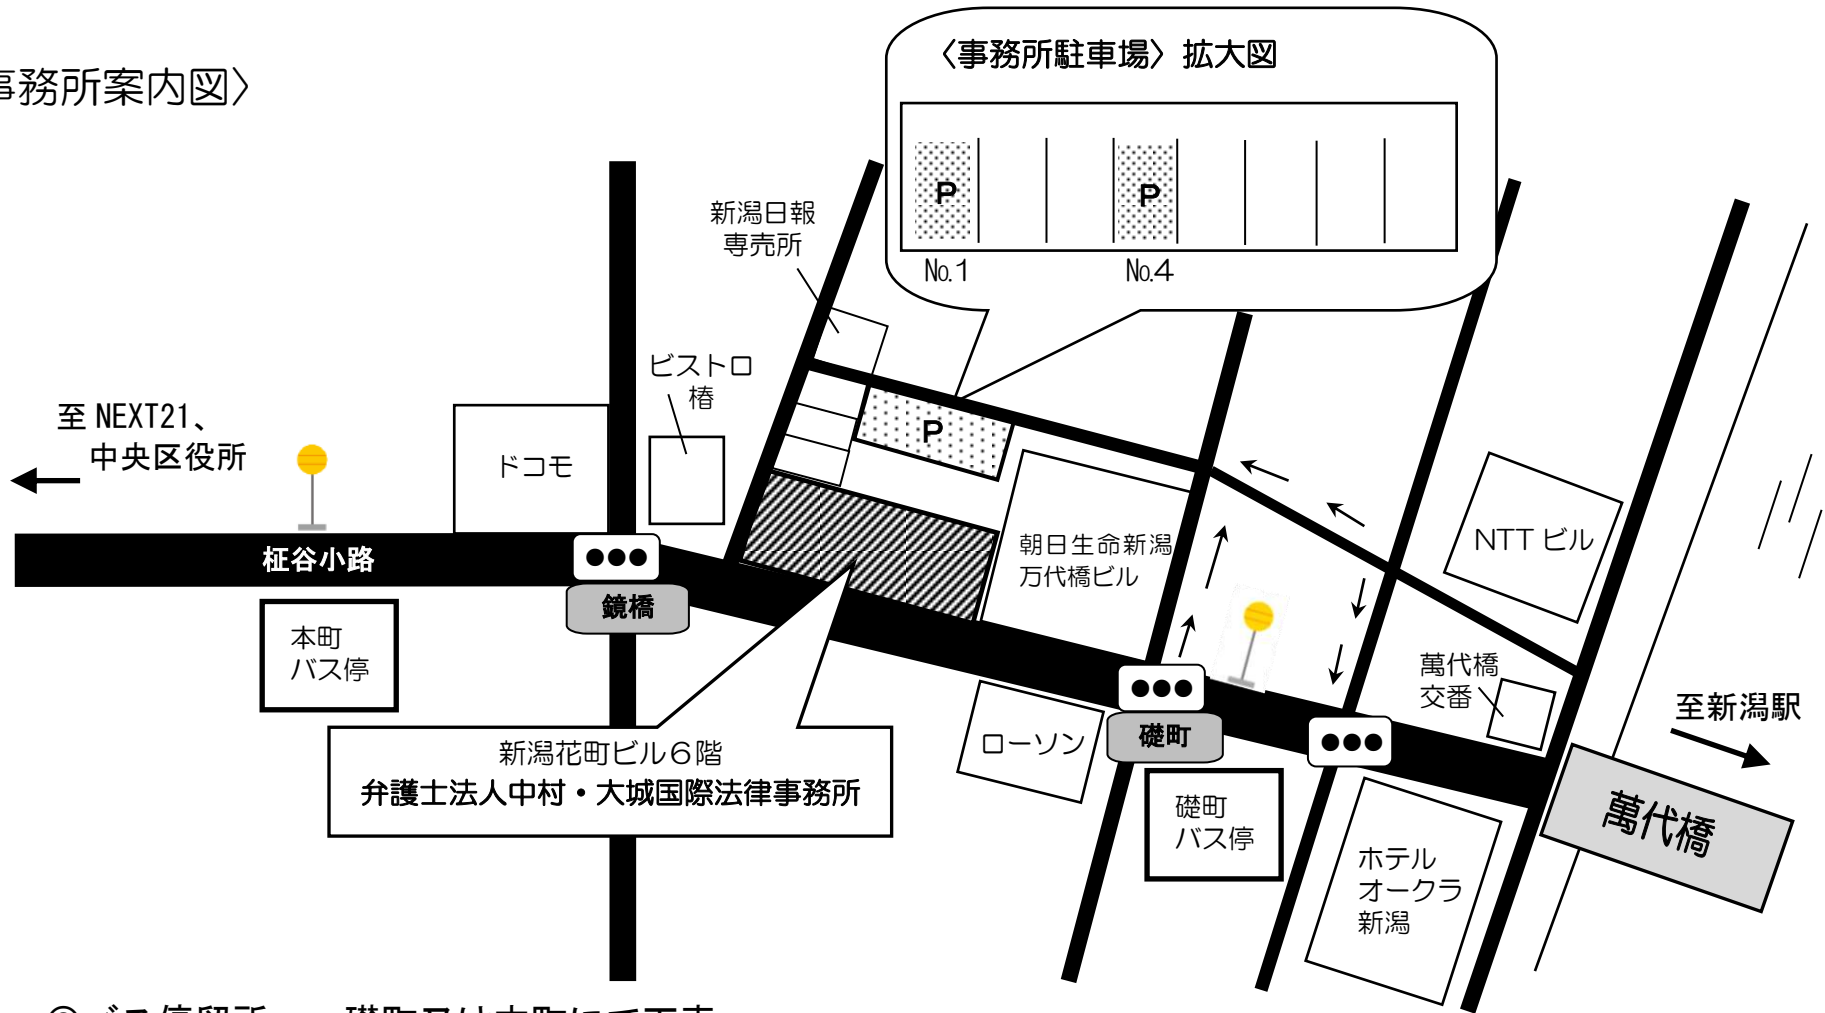

〈事務所案内図〉

◎バス停留所 礎町又は本町にて下車

◎事務所裏の駐車場で使用できるのは「中村・大城国際法律事務所」の看板が付いているNo.1とNo.4です。
 いずれも使用中の場合は、恐縮ですが、近隣の駐車場（有料）をご利用下さい。

住 所 新潟市中央区花町2069番地 新潟花町ビル6階
 TEL番号 025-211-4777