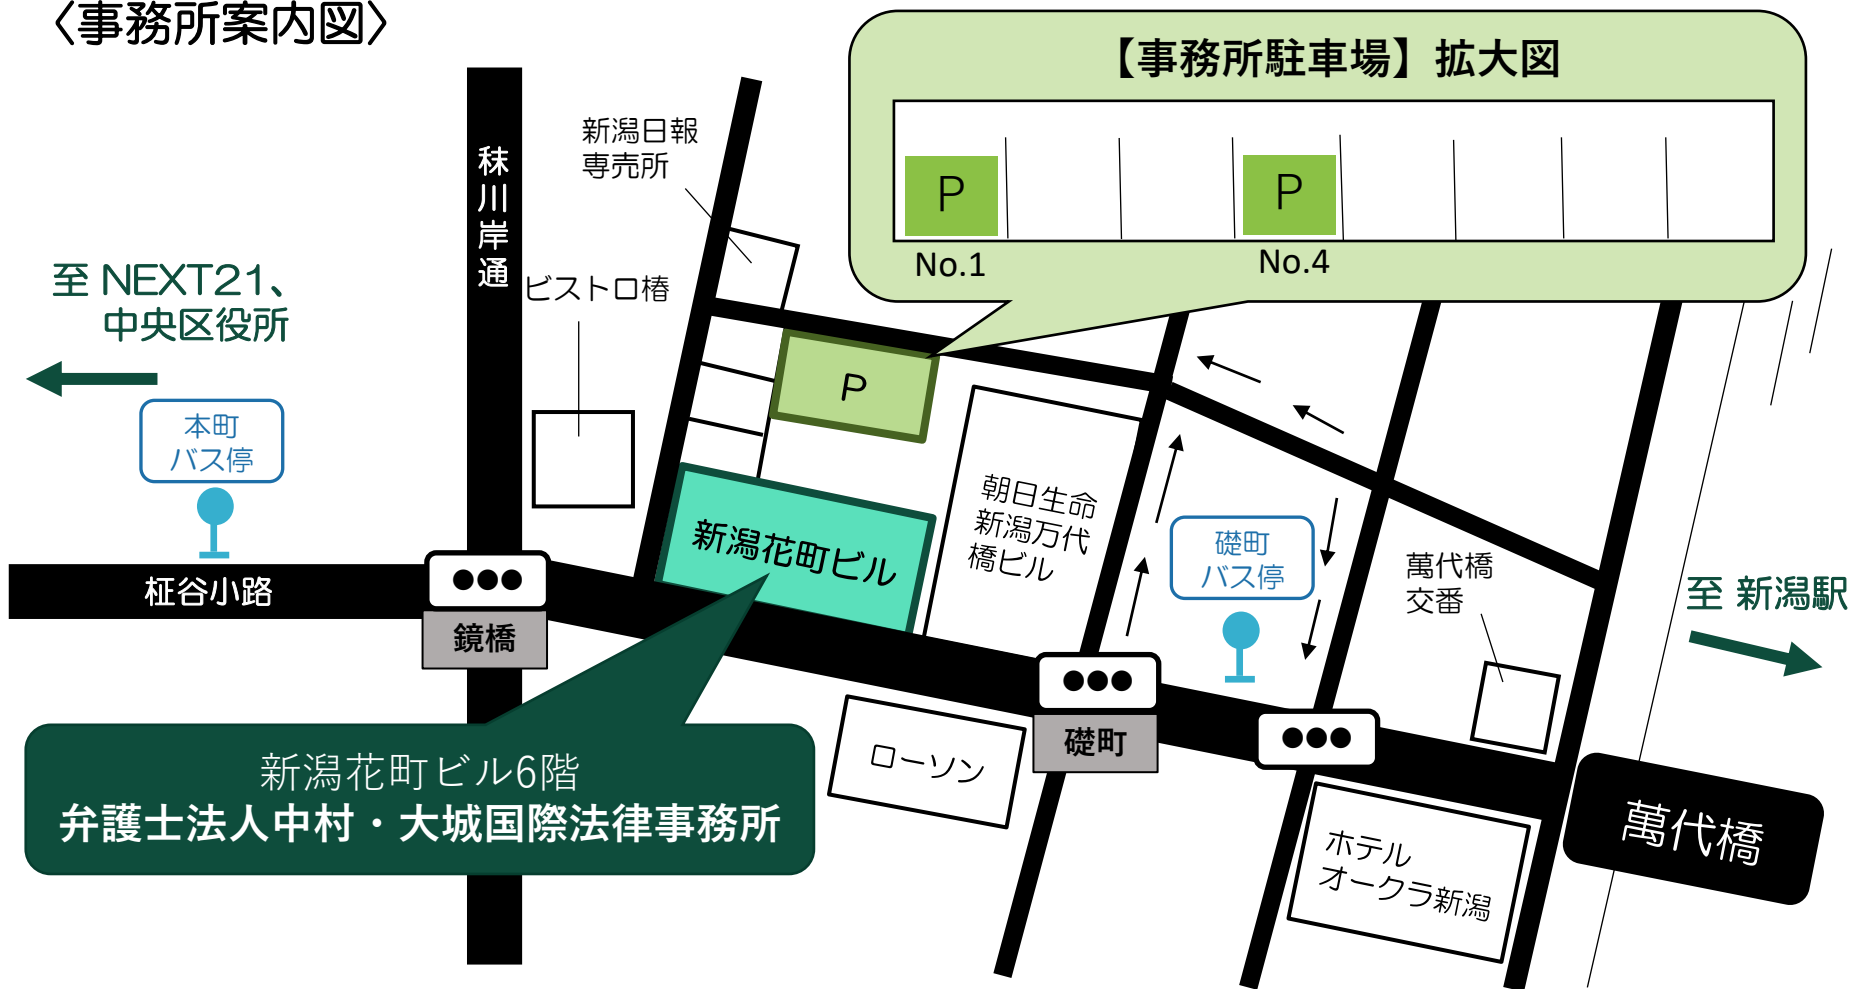

〈事務所案内図〉

◎バス停留所 礎町または本町にて下車

◎事務所裏の駐車場で使用できるのは「中村・大城国際法律事務所」の看板が付いているNo.1とNo.4です。
いずれも使用中の場合は、恐縮ですが、近隣の駐車場（有料）をご利用ください。

住所 新潟市中央区花町2069番地 新潟花町ビル6階
TEL 025-211-4777